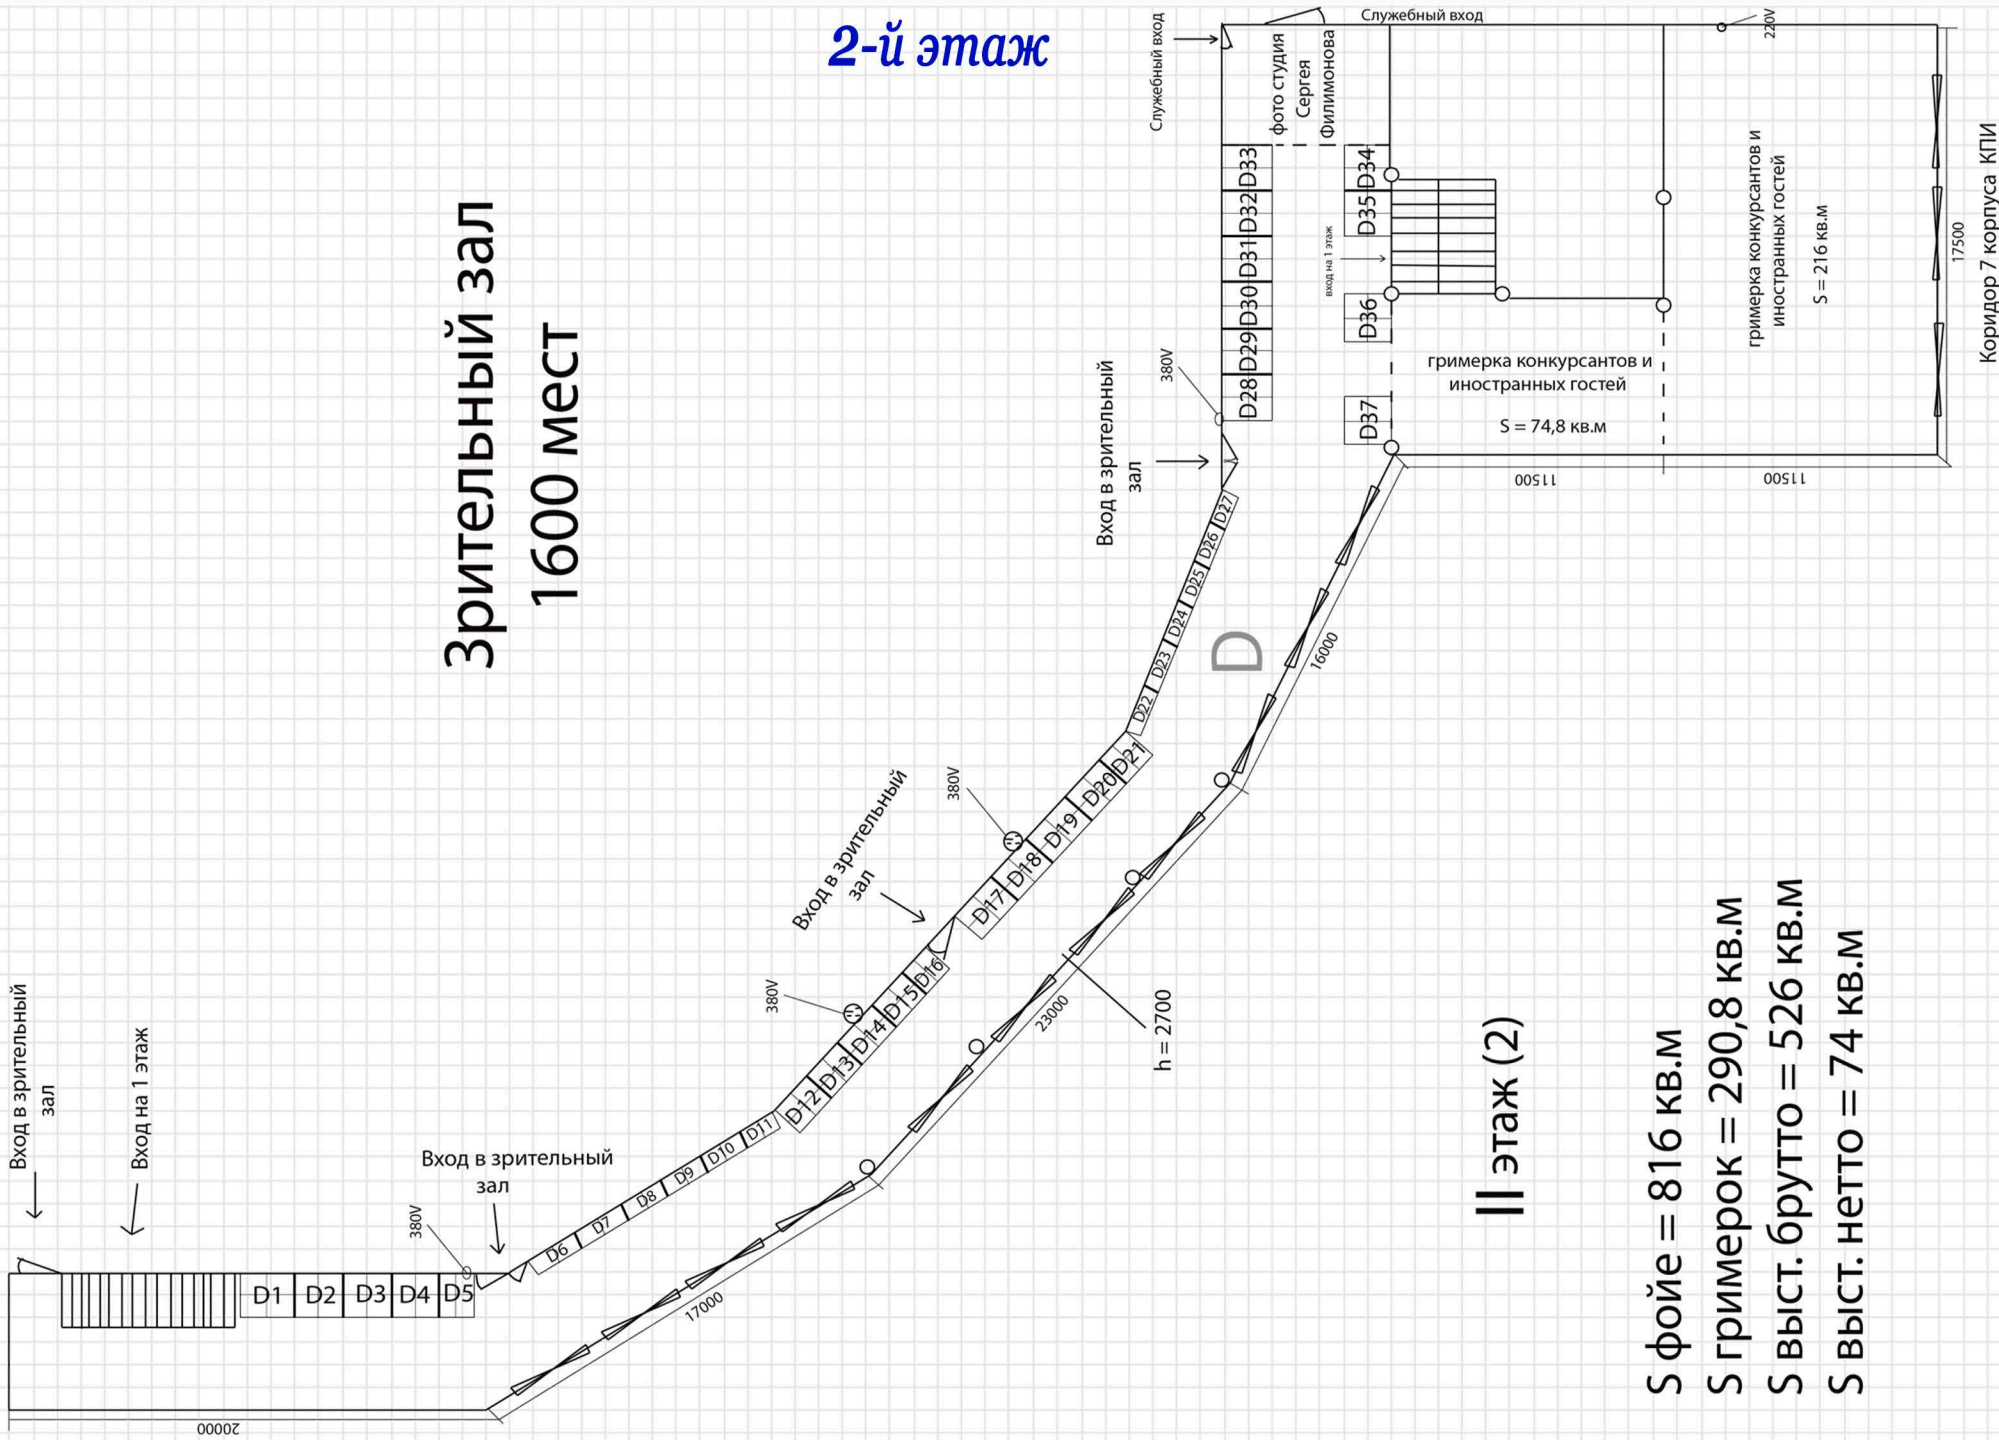

# План-схема выставки "Beauty Crystal Angel" (Фойе ЦКИ «КПИ»)

## 1-й этаж

# План-схема выставки "Beauty Crystal Angel" (Фойе ЦКИ «КПИ»)

2-й этаж

Зрительный зал  
1600 мест

II этаж (2)

- S фойе = 816 кв.м
- S гримерок = 290,8 кв.м
- S Выст. брутто = 526 кв.м
- S Выст. нетто = 74 кв.м