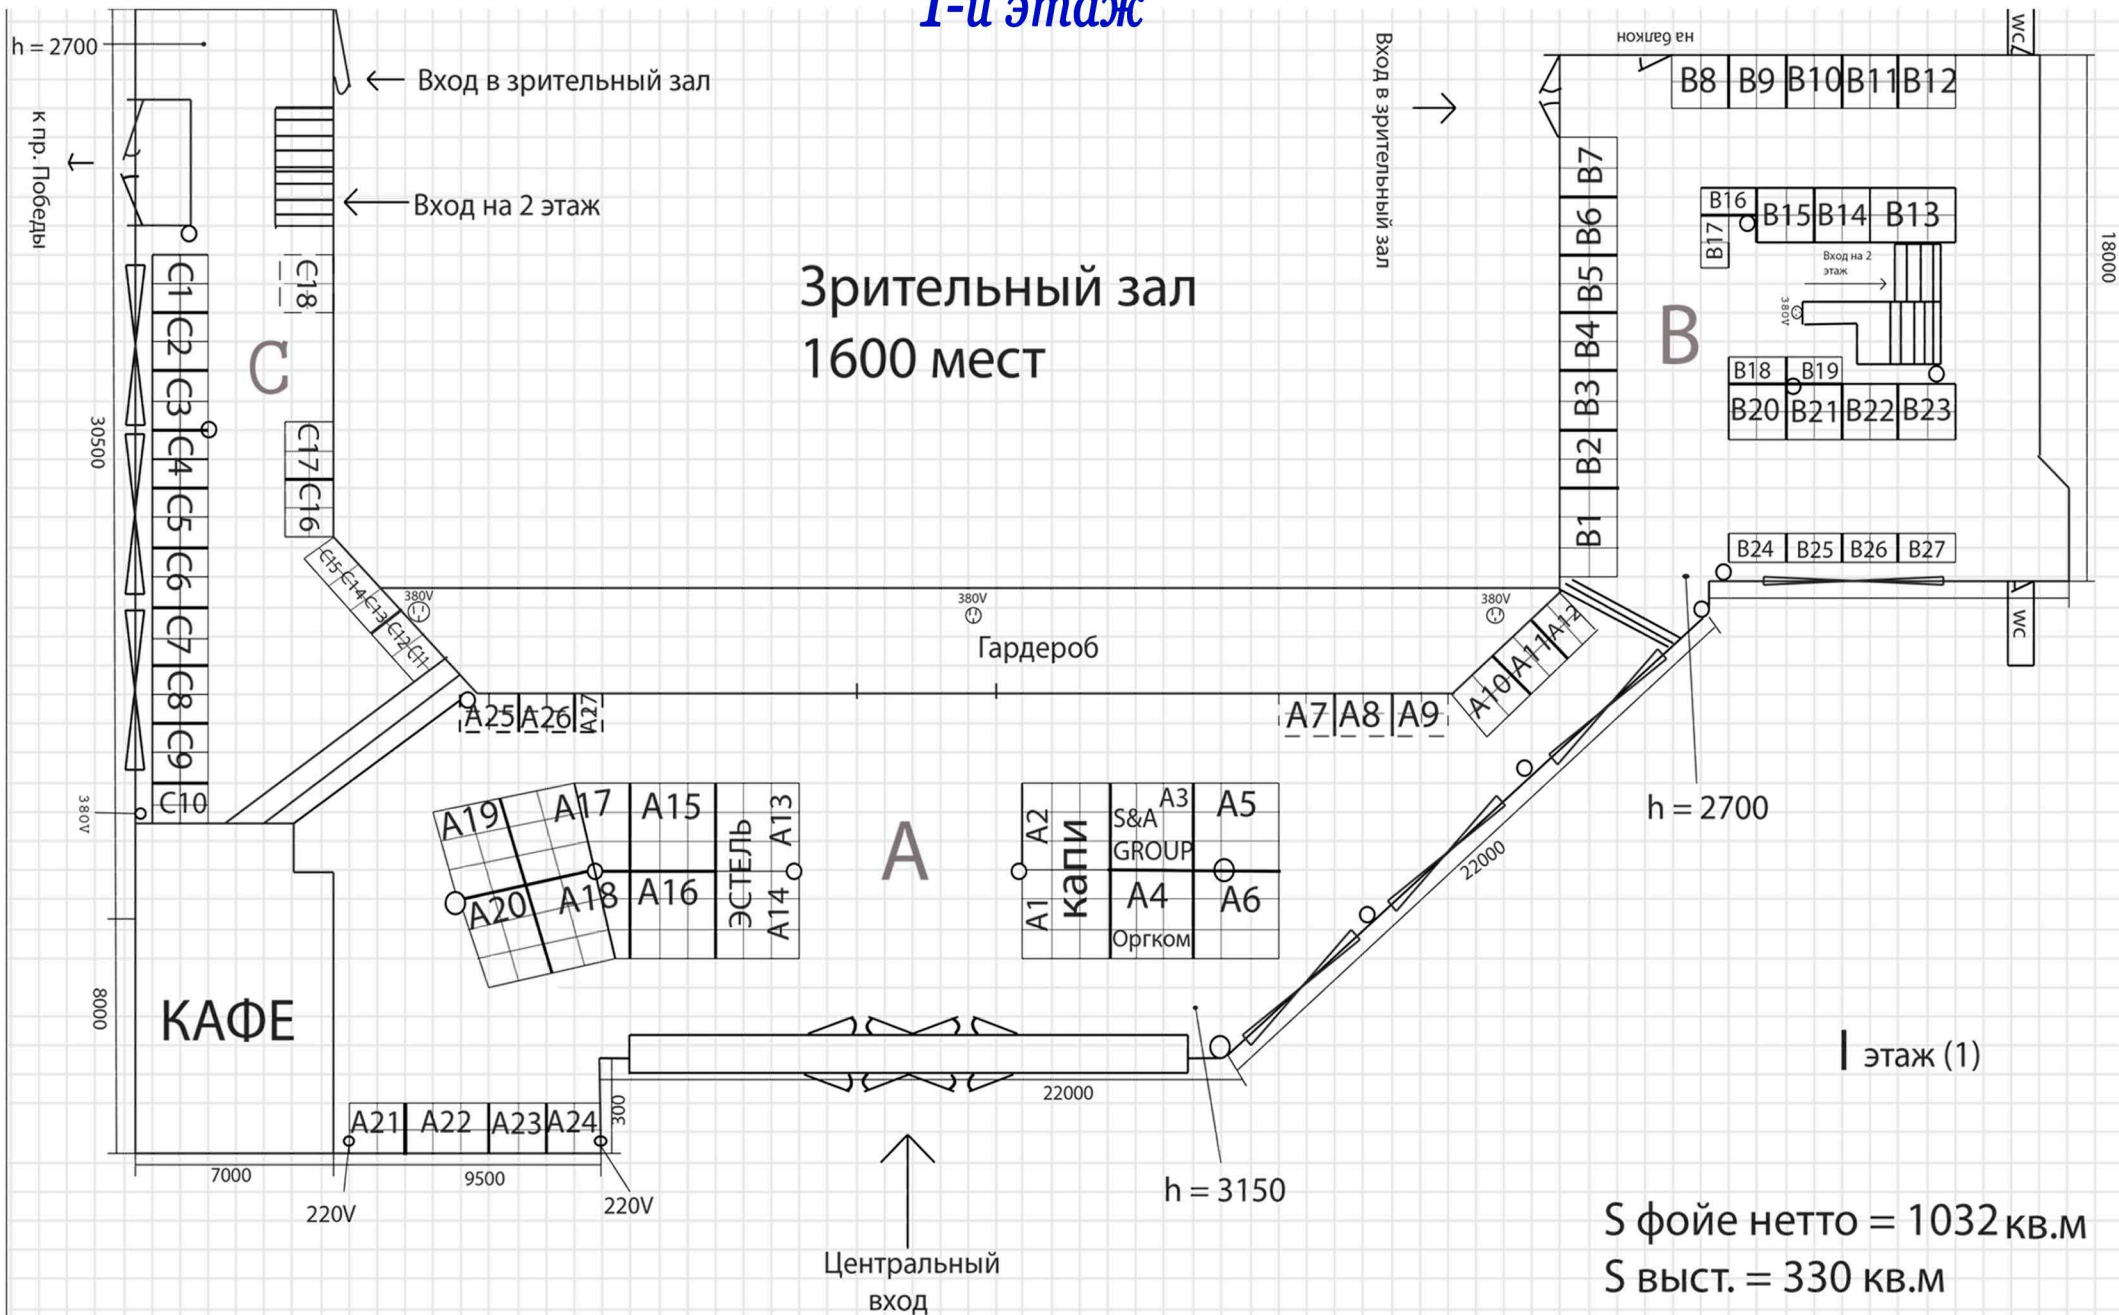

# План-схема выставки "Beauty Crystal Angel" (Фойе ЦКИ «КПИ»)

## 1-й этаж

# План-схема выставки "Beauty Crystal Angel" (Фойе ЦКИ «КПИ»)

2-й этаж

Зрительный зал  
1600 мест

II этаж (2)

- S фойе = 816 кв.м
- S гримерок = 290,8 кв.м
- S Выст. брутто = 526 кв.м
- S Выст. нетто = 74 кв.м